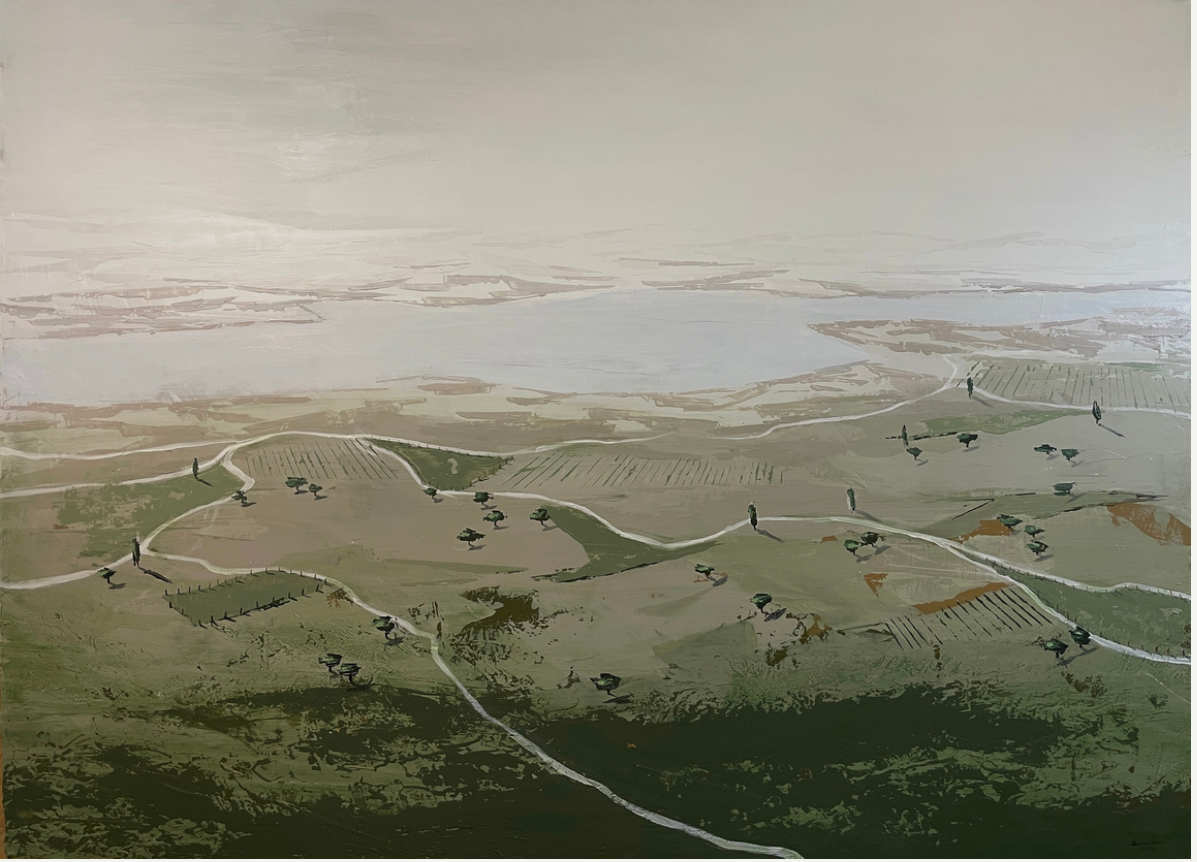

80x110 cm / tuval üzerine akrilik boya / 2024