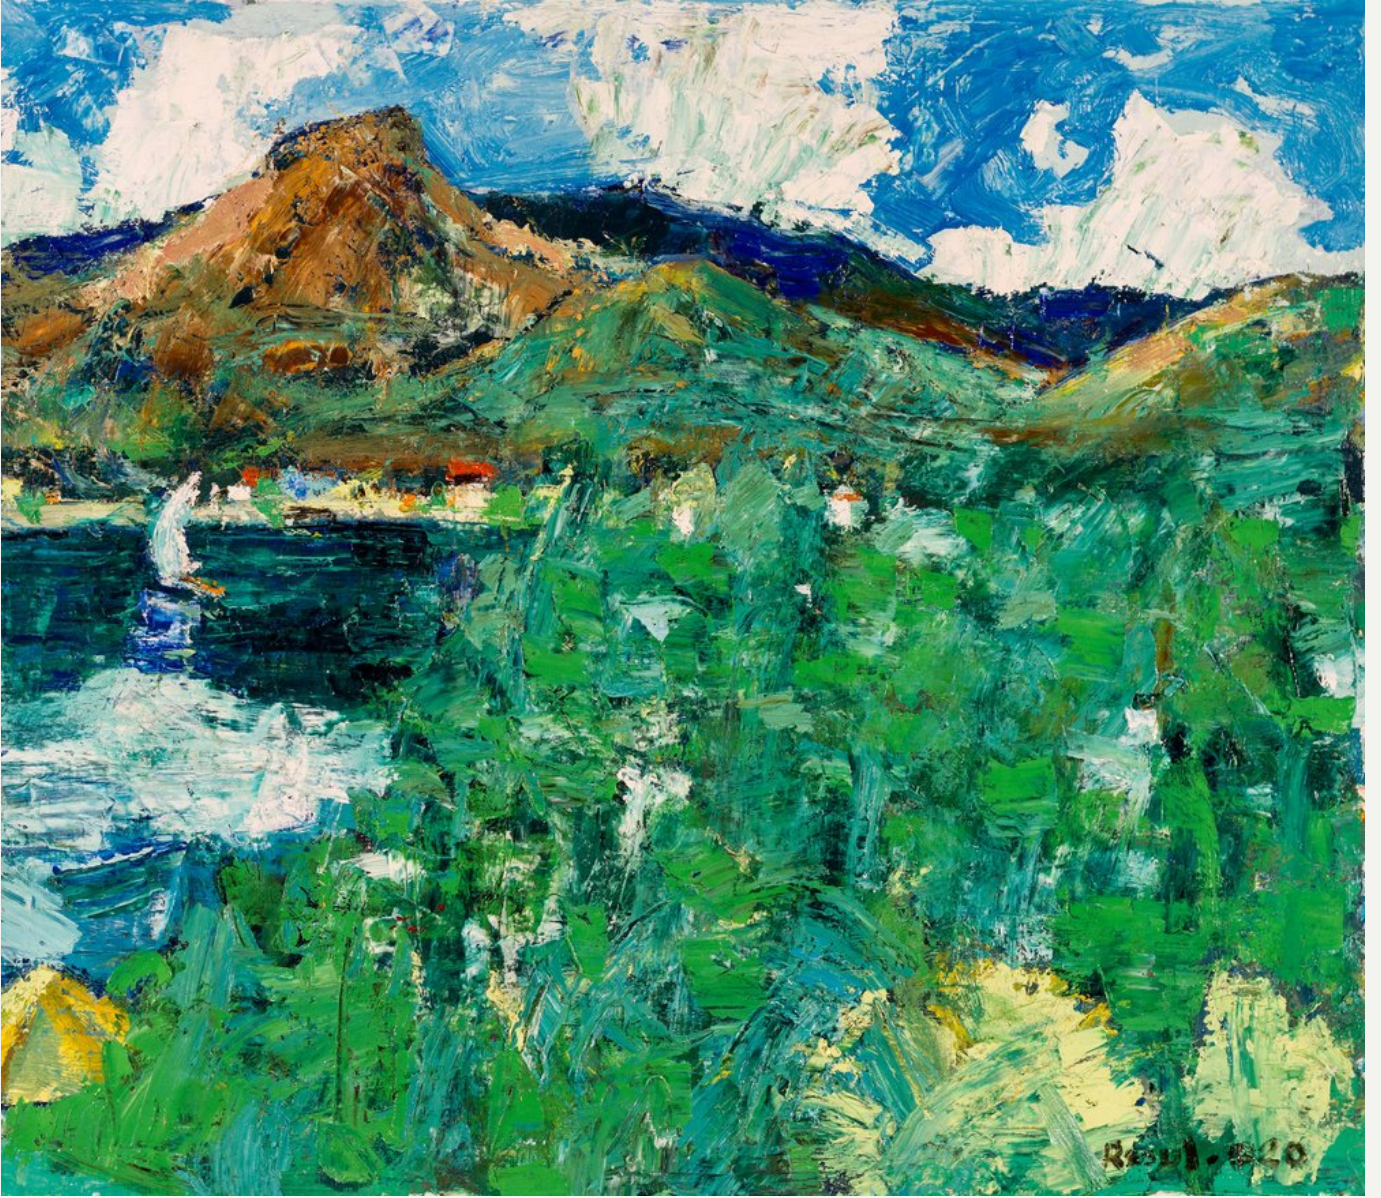

Bodrum, Yalıkavak / 50x57 cm / mtüyb / 2020