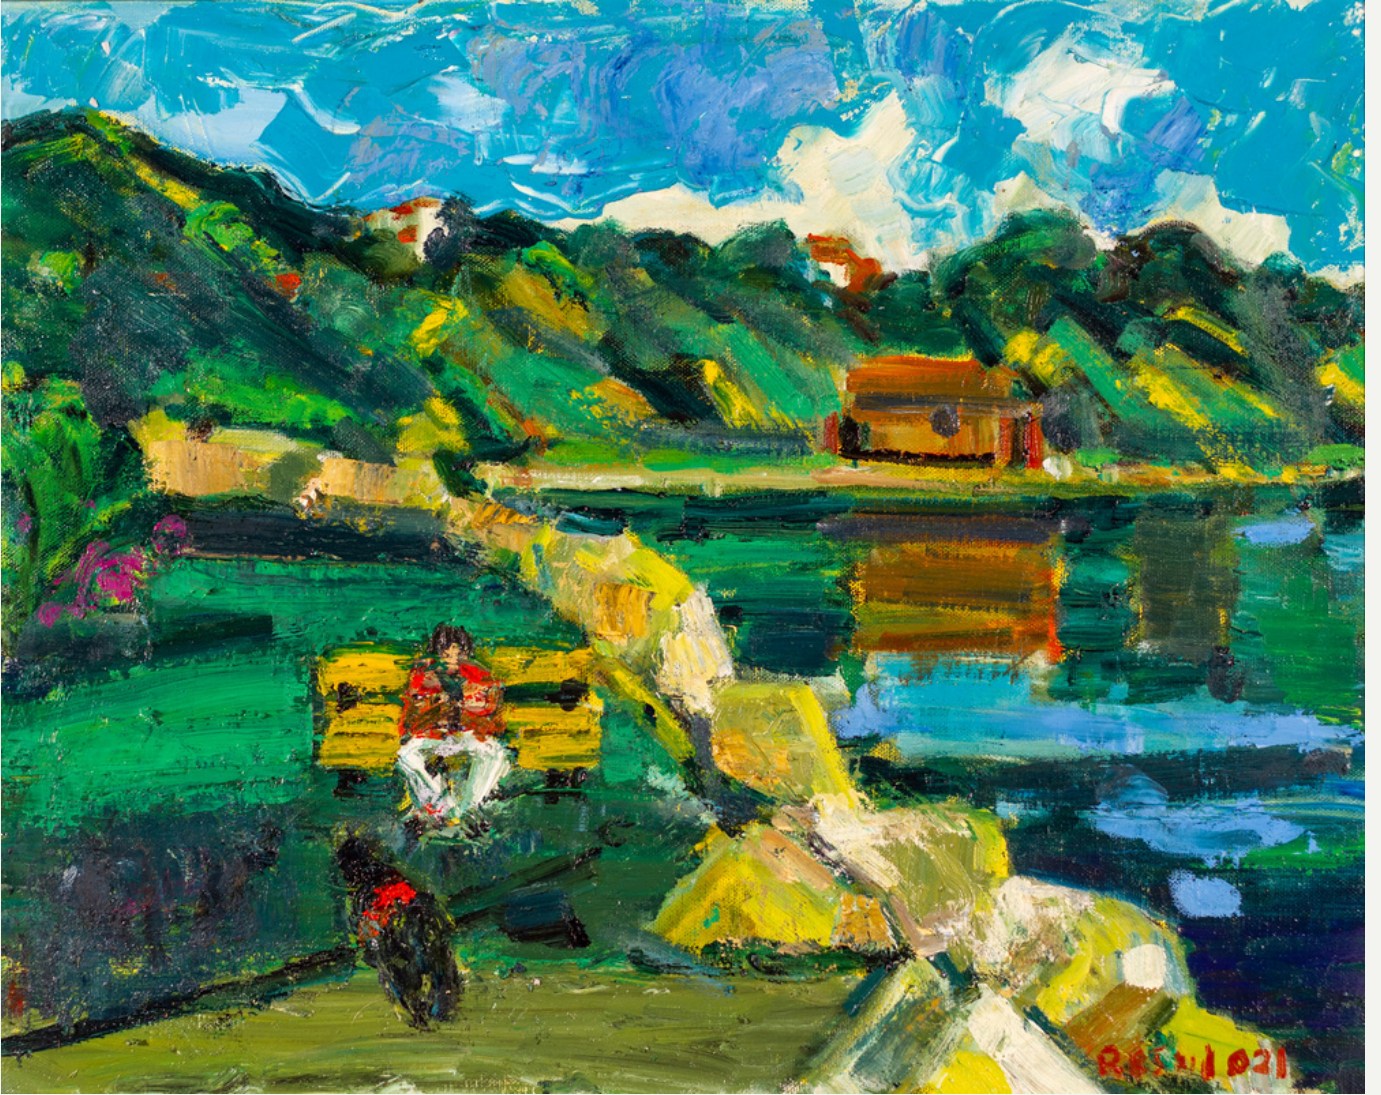

Mendirek. Yalıkavak II / 40x50 cm / tüyb / 2021