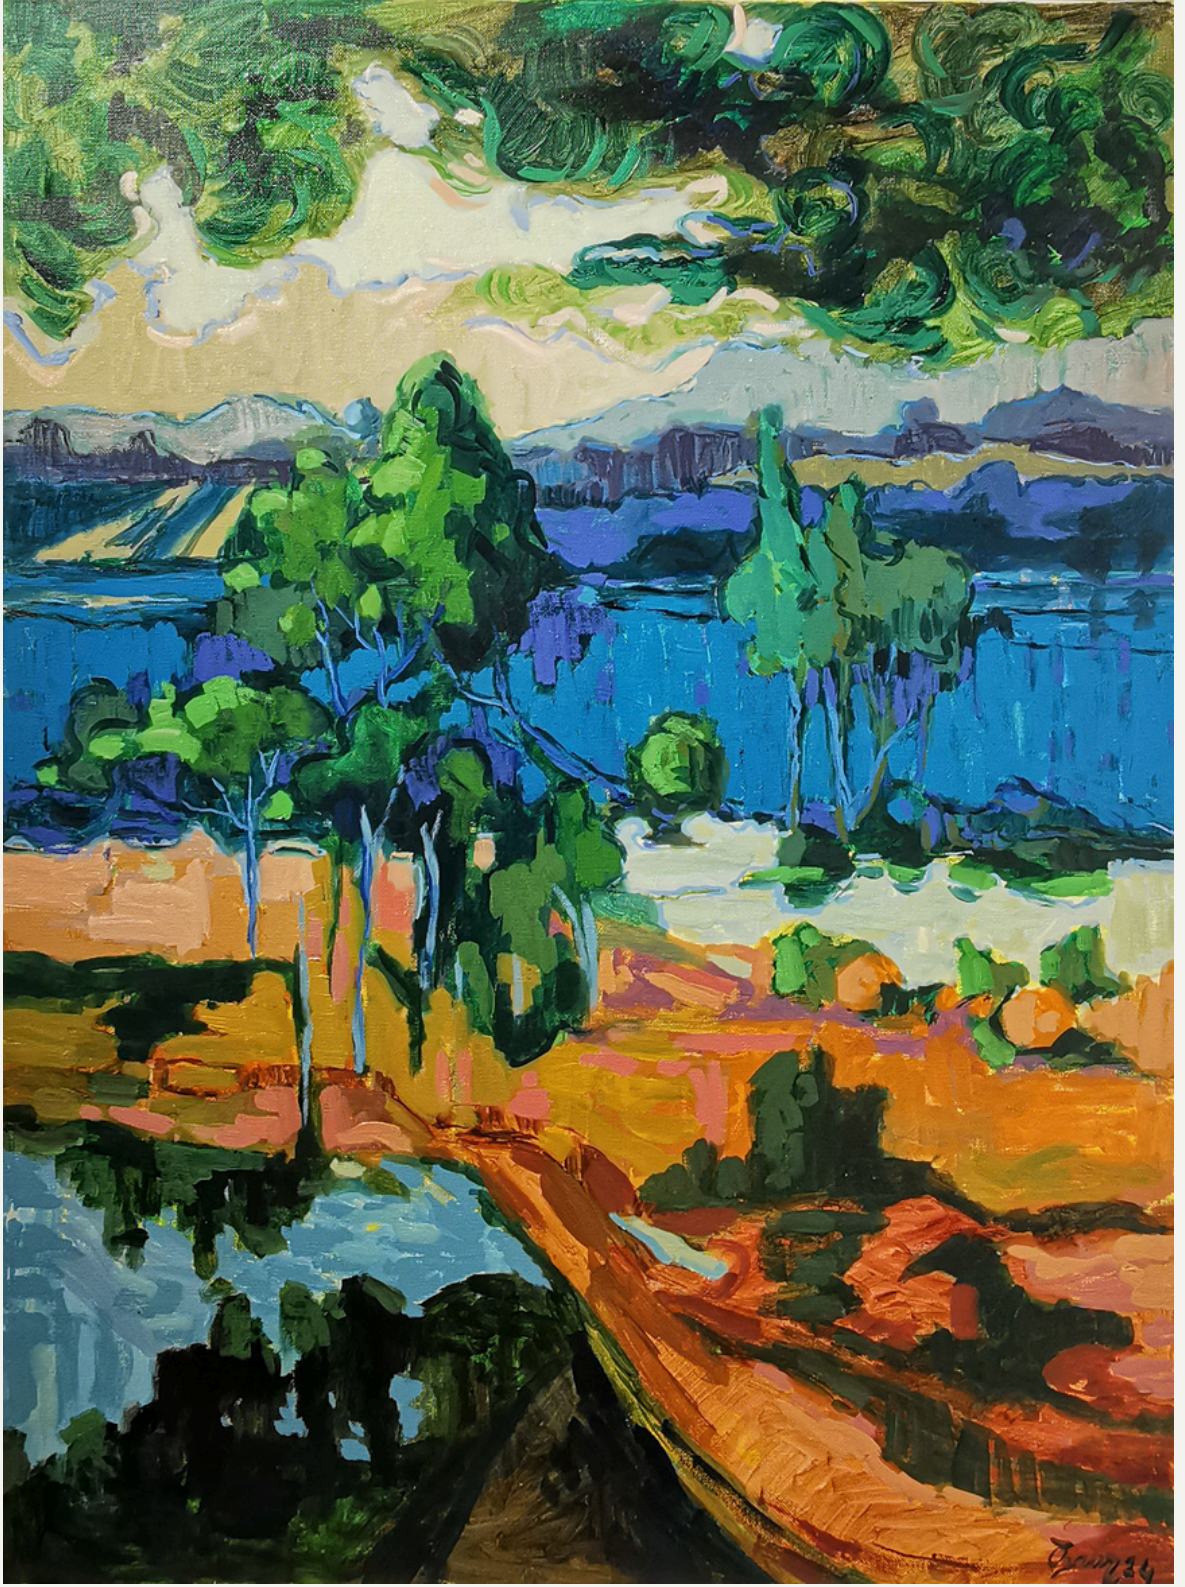

80x60 cm / tuval üzeri yağlı boya / 2024