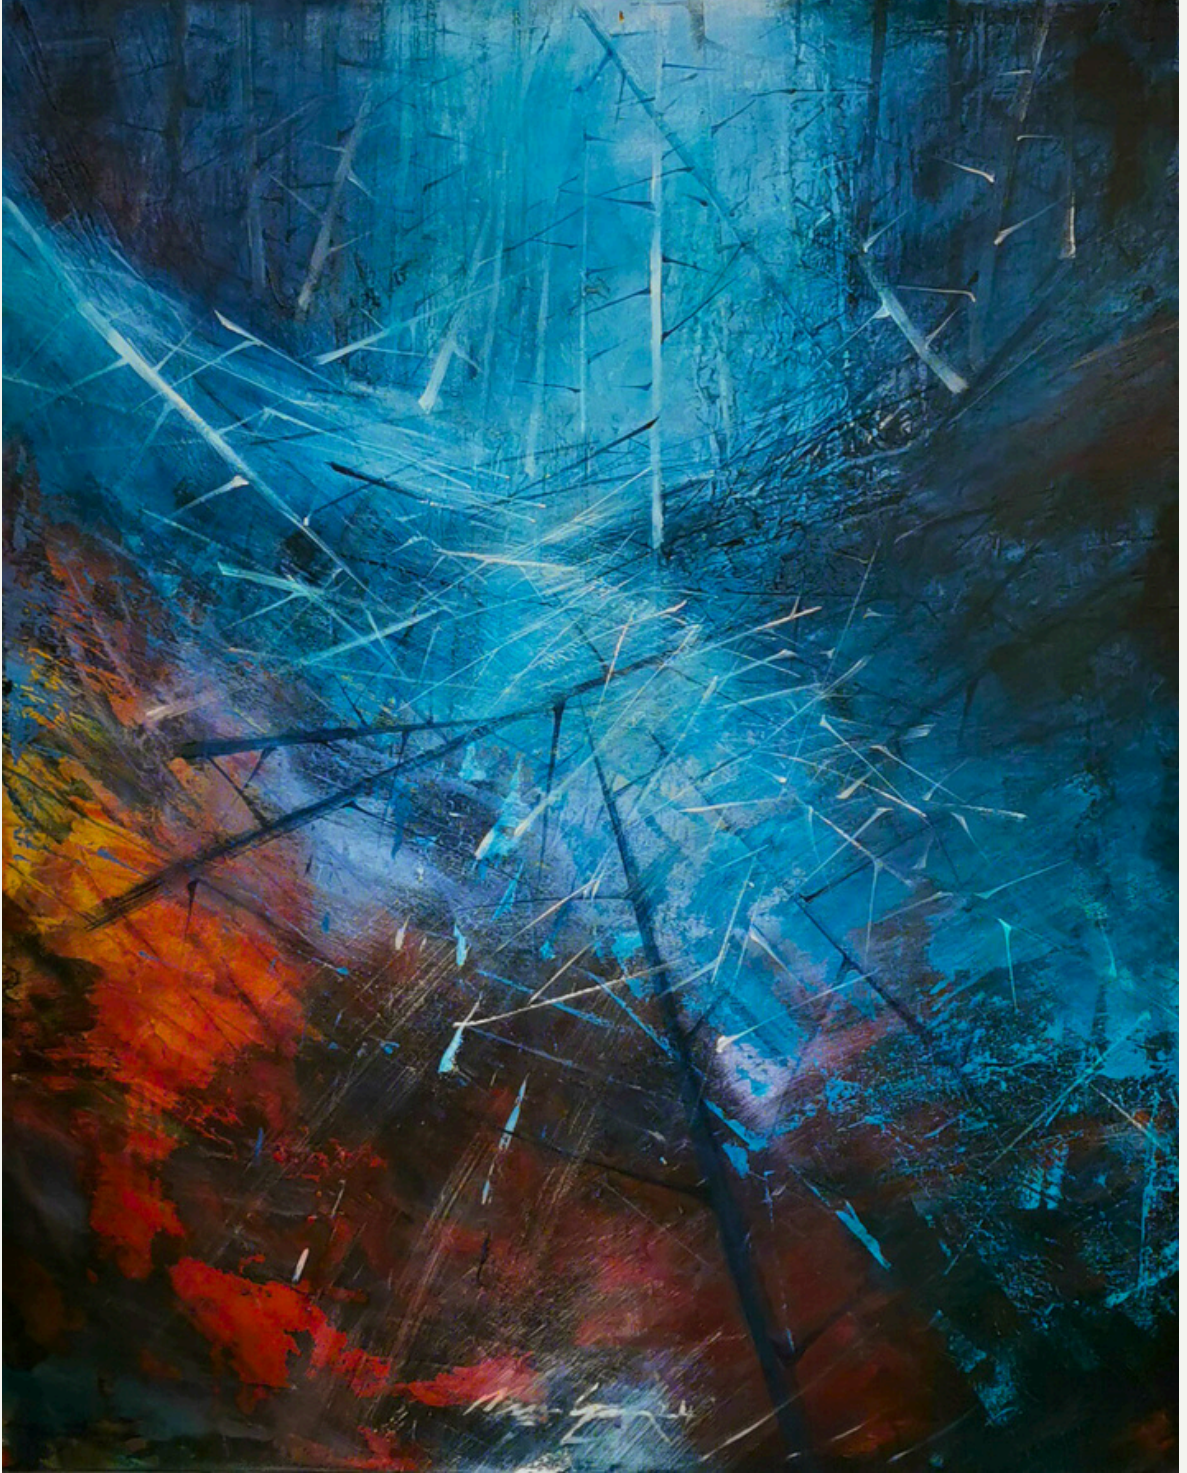

Cadde160 Art Gallery, "Küratörün Gözünden" yansıyan bir bakış açısıyla bir araya gelen eserlerden oluşan bir seçkiyle yeni sanat faaliyetleri sezonuna "merhaba" diyor!

Sergiyi oluşturan eserler; insan, yaşam ve doğa kavramlarını hiper realizmden soyut ve düşünsel boyuta değin geniş bir aralıkta irdelemektedir. Serginin, bu bağlamda ziyaretçilerimize geniş bir yelpaze ve keyifli bir deneyim sunacağına inanmaktayız.

Sizlere, estetiğın ve düşüncenin katmanlarında derinleşeceğiniz bu yolculukta keyifli seyirler dileriz...

Aliye Selin Berberođlu

AYSUN OZ

110x140 cm / tuval üzeri akrilik boya / 2024

CEMAL GÜRSEL SOYEL

75x57 cm / kağıt üzeri karışık teknik / 2023

MAHIR GÜVEN

70x70 cm / tuval üzeri yağlı boya / 2024

METİN KALKIZOĞLU

130x90 cm / tuval üzeri akrilik boya / 2022

MUSA GÜNEY

110x90 cm / tuval üzeri yağlı boya / 2024

MÜSLÜM TEKE

75x56 cm / tuval üzeri yağlı boya / 2024