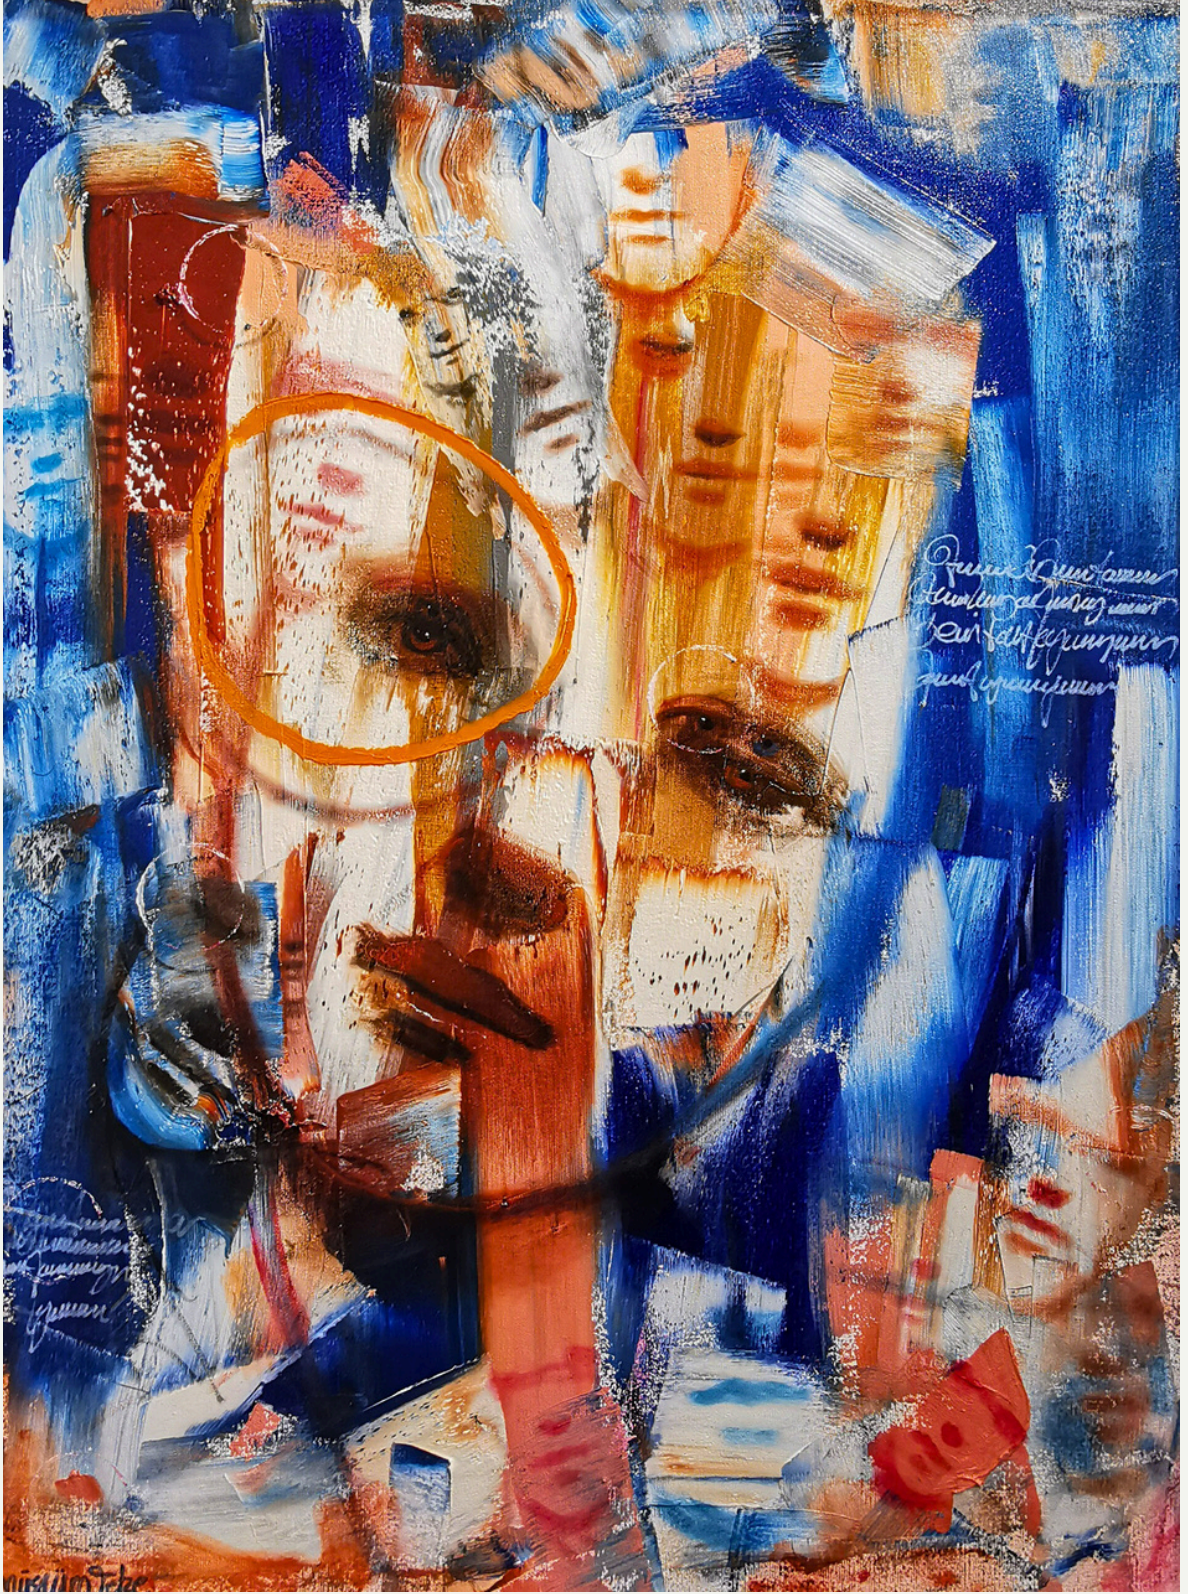

Cadde160 Art Gallery, "Küratörün Gözünden" yansıyan bir bakış açısıyla bir araya gelen eserlerden oluşan bir seçkiyle yeni sanat faaliyetleri sezonuna "merhaba" diyor!

Sergiyi oluşturan eserler; insan, yaşam ve doğa kavramlarını hiper realizmden soyut ve düşünsel boyuta değin geniş bir aralıkta irdelemektedir. Serginin, bu bağlamda ziyaretçilerimize geniş bir yelpaze ve keyifli bir deneyim sunacağına inanmaktayız.

Sizlere, estetiğın ve düşüncenin katmanlarında derinleşeceğiniz bu yolculukta keyifli seyirler dileriz...

Aliye Selin Berberođlu

AYSUN OZ

110x140 cm / tuval üzeri akrilik boya / 2024

CEMAL GÜRSEL SOYEL

75x57 cm / kağıt üzeri karışık teknik / 2023

MAHIR GÜVEN

70x70 cm / tuval üzeri yağlı boya / 2024

METİN KALKIZOĞLU

130x90 cm / tuval üzeri akrilik boya / 2022

MUSA GÜNEY

110x90 cm / tuval üzeri yağlı boya / 2024

MÜSLÜM TEKE

75x56 cm / tuval üzeri yağlı boya / 2024